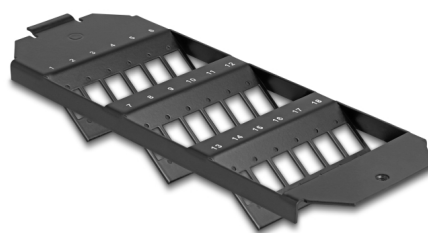

Delock Montaggio fibra ottica per serbatoio a pavimento 18 porte per accoppiatori SC Simplex / LC Duplex nero

Descrizione

Questo montaggio Keystone Delock può essere installato in serbatoi a pavimento. Offre 18 spazi di installazione per il montaggio individuale di adattatori SC Simplex o LC Duplex.

Articolo n. 88163

EAN: 4043619881635

Paese di origine: China

Pacchetto: Sacchetto in plastica con cerniera

Dettagli tecnici

- 18 slot per attacchi SC Simplex o LC Duplex
- Foro rettangolare 13,4 x 9,9 mm
- Passo del foro per vite: circa 18,0 mm
- Materiale: metallo
- Colore: nero
- Dimensioni (LxPxA): ca. 208 x 75 x 30 mm

Contenuto della confezione

- Montaggio su fibra ottica

Immagini

Physical characteristics

Material:	metallo
Lunghezza:	208 mm
Width:	75 mm
Height:	30 mm
Colour:	nero