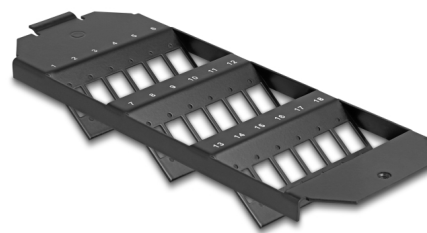

# Delock Στερέωση Οπτικής Ίνας για δεξαμενή δαπέδου 18 θυρών για ζεύκτες SC Simplex / LC Duplex σε μαύρο χρώμα

## Περιγραφή

Αυτό το περίβλημα Keystone της Delock μπορεί να εγκατασταθεί σε επιδαπέδια δοχεία. Προσφέρει 18 χώρους εγκατάστασης για μεμονωμένη τοποθέτηση ανταπτόρων SC Απλών ή LC Διπλών.

## Προδιαγραφές

- 18 υποδοχές για σύζευξη SC Simplex ή LC Duplex
- Ορθογώνια εγκοπή 13,4 x 9,9 χιλ.
- Βήμα οπής βίδας: περ. 18,0 mm
- Υλικό: μέταλλο
- Χρώμα: μαύρο
- Διαστάσεις (ΜxΠxΥ): περ. 208 x 75 x 30 mm

### Physical characteristics

Υλικό:	μέταλλο
Μήκος:	208 mm
Width:	75 mm
Height:	30 mm
Χρώμα:	μαύρο