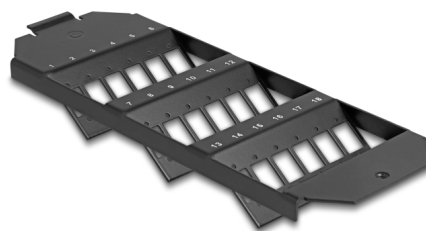

# Delock Bandeja enrutadora de cable para montaje de fibra óptica de 18 puertos para acopladores SC Simplex / LC Duplex negro

## Descripción

Este montaje Keystone de Delock se puede instalar en tanques de piso. Ofrece 18 espacios de instalación para el montaje individual de adaptadores SC Simplex o LC Duplex.

## Detalles técnicos

- 18 ranuras para acoplamientos SC Simplex o LC Duplex
- Corte rectangular de 13,4 x 9,9 mm
- Avance del orificio del tornillo: 18,0 mm aproximadamente
- Material: metal
- Color: negro
- Dimensiones (LxANxAL): aprox. 208 x 75 x 30 mm

### Physical characteristics

Material:	metal
Longitud:	208 mm
Width:	75 mm
Height:	30 mm
Color:	negro