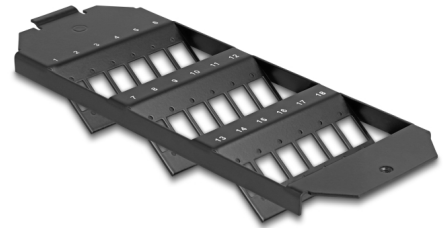

# Delock LWL Halterung für Bodentank 18 Port für SC Simplex / LC Duplex Kupplungen schwarz

## Beschreibung

Diese Halterung von Delock kann in Bodentanks verwendet werden. Es bietet 18 Einbauplätze für die individuelle Montage von SC Simplex oder LC Duplex Kupplungen.

## Technische Daten

- 18 Steckplätze für SC Simplex oder LC Duplex Kupplungen
- Rechteck-Ausschnitt 13,4 x 9,9 mm
- Lochabstand: ca. 18,0 mm
- Material: Metall
- Farbe: schwarz
- Maße (LxBxH): ca. 208 x 75 x 30 mm

### Physikalische Eigenschaften

Material:	Metall
Länge:	208 mm
Breite:	75 mm
Höhe:	30 mm
Farbe:	schwarz