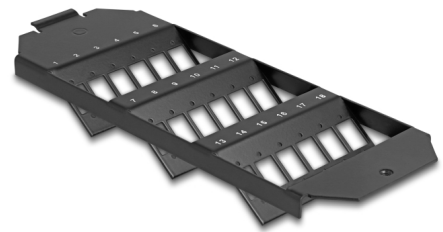

Delock Montáž optických vláken pro podlahovou schránku, 18 portů pro spojky SC Simplex / LC Duplex, černá

Popis

Tento Keystone montážní instalační rámeček od Delocku může být nainstalován do podlahy. Nabízí 18 instalačních míst na individuální montáž adaptérů SC Simplex nebo LC Duplex.

Číslo produktu 88163

EAN: 4043619881635

Země původu: China

Balení: Plastová taška se zipem

Technické detaily

- 18 sloty pro spojky SC Simplex nebo LC Duplex
- Obdélníkový výřez 13,4 x 9,9 mm
- Rozteč otvorů pro šroub: ca. 18,0 mm
- Materiál: kov
- Barva: černá
- Rozměry (DxŠxV): cca. 208 x 75 x 30 mm

Obsah balení

- Montáž optických vláken

Příslušenství

Physical characteristics

Materiál:	kov
Délka:	208 mm
Width:	75 mm
Height:	30 mm
Barva:	černá