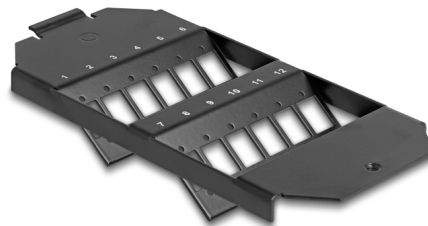

Delock Optikai szálak foglalat padlótartályhoz 12 portos SC Simplex / LC Duplex párosítókhoz fekete

Leírás

Ez a Delock Keystone rögzítő fali aljzatokba rögzíthető. 12 rögzítési pontot biztosít SC Simplex vagy LC Duplex adapterek egyedi csoportja számára.

Tételszám 88162

EAN: 4043619881628

Származási hely: China

Csomag: Zárható
műanyag tasak

Műszaki adatok

- 12 bemenet SC Simplex vagy LC Duplex kötésekhez
- Négyzetes kivágás 13,4 x 9,9 mm méretben
- Csavarnyílás magassága: kb. 18,0 mm
- Anyaga: fém
- Szín: fekete
- Méretek (HxSzxM): kb. 175 x 75 x 30 mm

A csomag tartalma

- Optikai szálak foglalat

Képek

Physical characteristics

| | |
|------------|--------|
| Készült: | fém |
| Hosszúság: | 175 mm |
| Width: | 75 mm |
| Height: | 30 mm |
| Szín: | fekete |