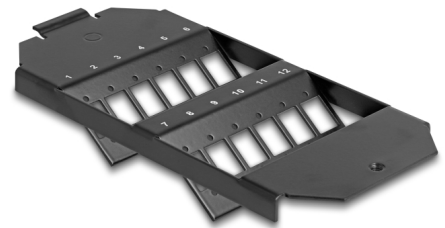

Delock Fiberoptiskt montage för golvtank 12 portar för SC Simplex / LC Duplex-kopplingar svart

Beskrivning

Keystone-monteringen från Delock kan installeras i golvtankar. Den erbjuder 12 installationsutrymmen för individuell montering av SC Simplex- eller LC-duplexadapterar.

Artikelnummer 88162

EAN: 4043619881628

Ursprungsland: China

Paket: Zippåse

Specifikationer

- 12 platser för SC Simplex eller LC Duplex-kopplingar
- Rektangulär utskärning 13,4 x 9,9 mm
- Skruvhåldelning: ca 18,0 mm
- Material: metall
- Färg: svart
- Mått (LxBxH): ca 175 x 75 x 30 mm

Paketets innehåll

- Fiberoptiskt montage

Bilder

Physical characteristics

Material:	metall
Längd:	175 mm
Width:	75 mm
Height:	30 mm
Färg:	svart