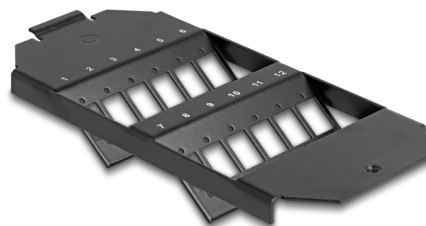

Delock Montare fibră optică pentru rezervor de podea 12 porturi pentru SC Simplex / LC Duplex cuple negru

Descriere scurta

Această montare Keystone de la Delock poate fi instalată în rezervoarele de podea. Acesta oferă 12 spații de instalare, pentru asamblarea individuală a adaptoarelor SC Simplex sau LC Duplex.

Nr. 88162

EAN: 4043619881628

Țara de origine: China

Pachet: Pungă din plastic
cu închidere tip fermoar

Detalii tehnice

- 12 sloturi pentru cuplajele SC Simplex sau LC Duplex
- Decupaj dreptunghiular 13,4 x 9,9 mm
- Distanță orificiu șurub: cca 18,0 mm
- Material: metal
- Culoare: negru
- Dimensiunii (LxlxÎ): aprox. 175 x 75 x 30 mm

Pachetul contine

- Montare fibră optică

Imagini

Physical characteristics

Material:	metal
Lungime:	175 mm
Width:	75 mm
Height:	30 mm
Colour:	negru