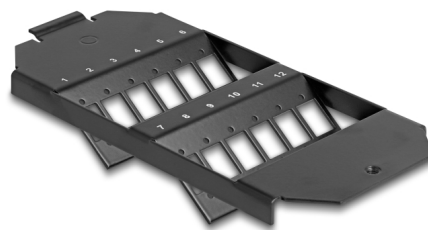

# Delock Montaggio fibra ottica per serbatoio a pavimento 12 porte per accoppiatori SC Simplex / LC Duplex nero

## Descrizione

Questo montaggio Keystone Delock può essere installato in serbatoi a pavimento. Offre 12 spazi di installazione per il montaggio individuale di adattatori SC Simplex o LC Duplex.

## Dettagli tecnici

- 12 slot per attacchi SC Simplex o LC Duplex
- Foro rettangolare 13,4 x 9,9 mm
- Passo del foro per vite: circa 18,0 mm
- Materiale: metallo
- Colore: nero
- Dimensioni (LxPxA): ca. 175 x 75 x 30 mm

### Physical characteristics

Material:	metallo
Lunghezza:	175 mm
Width:	75 mm
Height:	30 mm
Colour:	nero