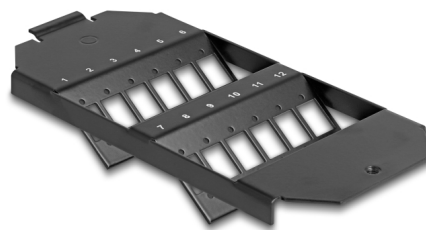

Delock Στερέωση Οπτικής Ίνας για δεξαμενή δαπέδου 12 θυρών για ζεύκτες SC Simplex / LC Duplex σε μαύρο χρώμα

Περιγραφή

Αυτό το περίβλημα Keystone της Delock μπορεί να εγκατασταθεί σε επιδαπέδια δοχεία. Προσφέρει 12 χώρους εγκατάστασης για μεμονωμένη τοποθέτηση ανταπτόρων SC Απλών ή LC Διπλών.

Αρ. προϊόντος 88162

EAN: 4043619881628

Χώρα προέλευσης: China

Συσκευασία: Τσαντάκι με φερμουάρ

Προδιαγραφές

- 12 υποδοχές για σύζευξη SC Simplex ή LC Duplex
- Ορθογώνια εγκοπή 13,4 x 9,9 χιλ.
- Βήμα οπής βίδας: περ. 18,0 mm
- Υλικό: μέταλλο
- Χρώμα: μαύρο
- Διαστάσεις (ΜxΠxΥ): περ. 175 x 75 x 30 mm

Περιεχόμενα συσκευασίας

- Στερέωση Οπτικής Ίνας

Εικόνες

Physical characteristics

Υλικό:	μέταλλο
Μήκος:	175 mm
Width:	75 mm
Height:	30 mm
Χρώμα:	μαύρο