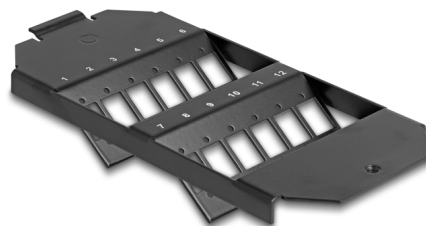

# Delock Montage de fibre optique pour le sol, 12 ports pour coupleurs SC Simplex / LC Duplex, noir

## Description

Ce montage Keystone de Delock peut être installé dans des réservoirs de sol. Il offre 12 espaces d'installation pour le montage individuel d'adaptateurs SC Simplex or LC Duplex.

## Détails techniques

- 12 fentes pour couplage SC Simplex ou LC Duplex
- Ouverture rectangulaire 13,4 x 9,9 mm
- Pas du trou de vis : env. 18,0 mm
- Matière : métal
- Couleur : noir
- Dimensions (LxlxH) : env. 175 x 75 x 30 mm

### Physical characteristics

Matériaux:	métal
Longueur:	175 mm
Width:	75 mm
Height:	30 mm
Couleur:	noir