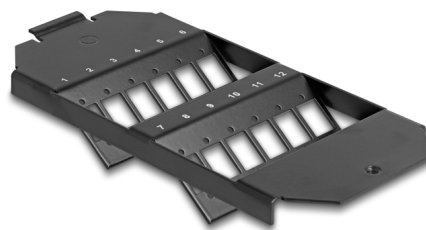

Delock Bandeja enrutadora de cable para montaje de fibra óptica de 12 puertos para acopladores SC Simplex / LC Duplex negro

Descripción

Este montaje Keystone de Delock se puede instalar en tanques de piso. Ofrece 12 espacios de instalación para el montaje individual de adaptadores SC Simplex o LC Duplex.

Número de elemento 88162

EAN: 4043619881628

Pais de origen: China

Paquete: Bolsa de plástico con cremallera

Detalles técnicos

- 12 ranuras para acoplamientos SC Simplex o LC Duplex
- Corte rectangular de 13,4 x 9,9 mm
- Avance del orificio del tornillo: 18,0 mm aproximadamente
- Material: metal
- Color: negro
- Dimensiones (LxANxAL): aprox. 175 x 75 x 30 mm

Contenido del paquete

- Montaje en fibra óptica

Image

Physical characteristics

Material:	metal
Longitud:	175 mm
Width:	75 mm
Height:	30 mm
Color:	negro