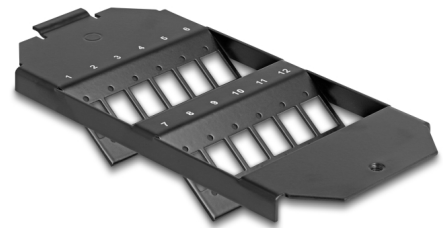

Delock LWL Halterung für Bodentank 12 Port für SC Simplex / LC Duplex Kupplungen schwarz

Beschreibung

Diese Halterung von Delock kann in Bodentanks verwendet werden. Es bietet 12 Einbauplätze für die individuelle Montage von SC Simplex oder LC Duplex Kupplungen.

Artikel-Nr. 88162

EAN: 4043619881628

Ursprungsland: China

Verpackung:
Wiederverschließbare
Tüte

Technische Daten

- 12 Steckplätze für SC Simplex oder LC Duplex Kupplungen
- Rechteck-Ausschnitt 13,4 x 9,9 mm
- Lochabstand: ca. 18,0 mm
- Material: Metall
- Farbe: schwarz
- Maße (LxBxH): ca. 175 x 75 x 30 mm

Packungsinhalt

- LWL Halterung

Abbildungen

Physikalische Eigenschaften

Material:	Metall
Länge:	175 mm
Breite:	75 mm
Höhe:	30 mm
Farbe:	schwarz