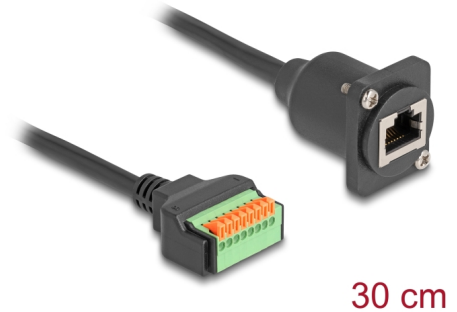

Delock D-Type kabel RJ45 ženski do priključnog bloka s gumbom Cat.5e, crni 30 cm

Opis

Ovaj kabel tvrtke Delock može se koristiti npr. za ugradnju u panel ili kućište s D-Type otvorom i može se koristiti za proširenje i povezivanje raznih mrežnih uređaja. Žice s ogoljenim krajevima mogu se spojiti bez alata preko stezaljke s gumbom.

Predmet br. 88153

EAN: 4043619881536

Zemlja podrijetla: China

Pakiranje: Plastična vrećica sa zip zatvaračem

Posebne značajke

- S unutarnjim metalnim navojem

Tehnički podaci

- Priključak:
 - 1 x RJ45 ženski
 - 1 x 8-polni blok priključaka
- Cat.5e tehnički podaci
- Korak udaljenosti: 2,54 mm
- Presjek kabela: 24 AWG
- Za D-type ulaze dimenzije 24 x 19 mm
- Izrez ploče (promjer): oko 24 mm
- Dvije montažne rupe za pričvršćenje vijka
- Promjer kabela: oko 6 mm
- Duljina zajedno s priključkom: oko 30 cm
- Materijal: PVC
- Boja: crno

Preduvjeti sustava

- Jedan slobodan RJ45 ulaz

Sadržaj pakiranja

- D-Type kabel

Slike

Interface

Priključak 1:	1 x RJ45 ženski
Priključak 2:	1 x 8-polni blok priključaka

Physical characteristics

Materijal:	PVC
Duljina:	30 cm
Boja:	crne
Promjer kabela:	2,8 mm