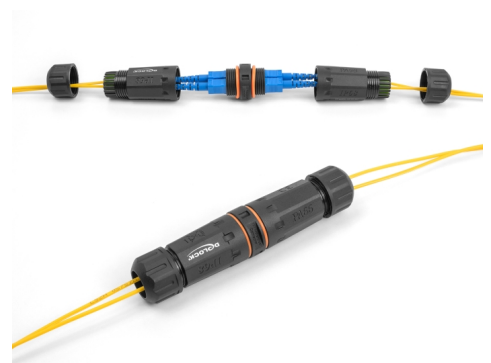

Delock Konektor kabela s optičkim vlaknima SC Duplex ženski na SC Duplex ženski APC s M20 navojem IP68 otporan na prašinu i vodu

Opis

Ovaj kabelski konektor tvrtke Delock spaja dva kabela s optičkim vlaknima te je idealan za vanjsku uporabu.

IP68 otporan na prašinu i vodu

Spojница nudi povećanu zaštitu od prljavštine i vlage za spajanje mrežnih kabela.

Predmet br. 88148

EAN: 4043619881482

Zemlja podrijetla: China

Pakiranje: Plastična vrećica sa zip zatvaračem

Tehnički podaci

- Priključak:
 - 1 x SC Duplex ženski
 - 1 x SC Duplex ženski
- Veličina navoja: M20
- Ugrađeni promjer rupe: 20,8 mm
- Za jednostruka APC vlakno
- Silikonski brtveni prsten narančasta
- Stupanj zaštite: IP68
- Za promjer kabela: 2,9 mm
- Radna temperatura: -40 °C ~ 105 °C
- Materijal kućišta: plastika
- Kućište boja: crno
- Mjere (DxŠxV): oko 120 x 26 x 26 mm

Physical characteristics

Kućište boja:	crne
Materijal kućišta:	Plastika
Duljina:	120 mm
Width:	26 mm
Height:	26 mm
Thread type:	M20
Promjer kabela:	2,9 mm