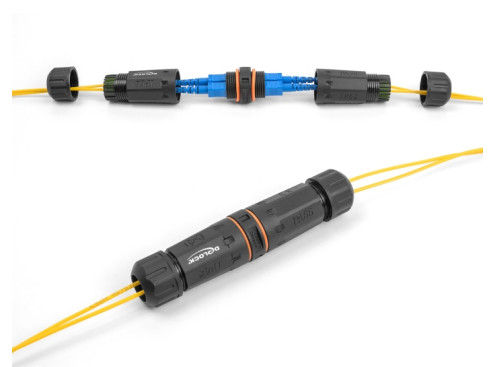

Delock Σύνδεσμος Καλωδίου Οπτικής Ίνας SC Duplex θηλυκό προς SC Duplex θηλυκό APC με σπείρωμα M20 και IP68 ενάντια στη σκόνη και αδιάβροχο

Περιγραφή

Αυτός ο σύνδεσμος καλωδίου της Delock συνδέει δύο καλώδια οπτικών ινών και είναι ιδανικός για χρήση σε εξωτερικό χώρο.

IP68 προστασίας από τη σκόνη και το νερό

Ο ζεύκτης προσφέρει στη σύνδεση των καλωδίων δικτύου αυξημένη προστασία ενάντια στις ακαθαρσίες και την υγρασία.

Αρ. προϊόντος 88148

EAN: 4043619881482

Χώρα προέλευσης: China

Συσκευασία: Τσαντάκι με φερμουάρ

Προδιαγραφές

- Συνδετήρας:
 - 1 x SC Duplex θηλυκό
 - 1 x SC Duplex θηλυκό
- Μέγεθος σπειρώματος: M20
- Ενσωματωμένη οπή Ø: 20,8 χιλ.
- Για οπτική ίνα απλής λειτουργίας (single-mode) APC
- Δακτύλιος σφράγισης σιλικόνης πορτοκαλί
- Τάξη προστασίας: IP68
- Για διάμετρο καλωδίου: 2,9 χιλ.
- Θερμοκρασία λειτουργίας: -40 °C ~ 105 °C
- Υλικό περιβλήματος: πλαστικό
- Περιβλήμα Χρώμα: μαύρο
- Διαστάσεις (ΜxΠxΥ): περ. 120 x 26 x 26 mm

Physical characteristics

Περίβλημα Χρώμα:	μαύρο
Υλικό περιβλήματος:	πλαστική
Μήκος:	120 mm
Width:	26 mm
Height:	26 mm
Thread type:	M20
Διάμετρος καλωδίου:	2,9 mm