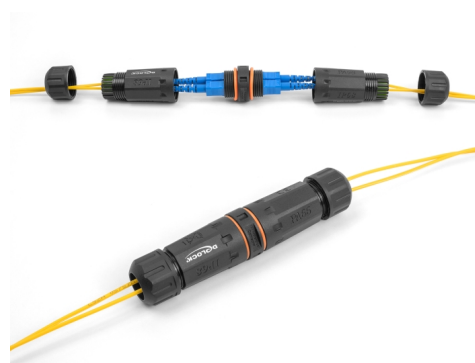

Delock Connecteur de câble de fibre optique SC Duplex femelle à SC Duplex femelle APC avec filetage M20 IP68 étanche à la poussière et à l'eau

Description

Ce connecteur de Delock câble de fibre optique branche ensemble deux câbles de fibre optique et il est idéal pour un usage en extérieur.

Protection IP68 pour la poussière et l'eau

Le coupleur donne une meilleure protection contre la saleté et l'humidité pour connecter des câbles de réseau.

N° produit 88148

EAN: 4043619881482

Pays d'origine: China

Emballage: Sac polyvalent à fermeture éclair

Détails techniques

- Connecteurs :
 - 1 x SC Duplex femelle
 - 1 x SC Duplex femelle
- Filetage : M20
- Orifice intégré Ø 20,8 mm
- Pour fibre APC mode simple
- Bague d'étanchéité en silicone orange
- Classe de protection : IP68
- Pour câble de diamètre : 2,9 mm
- Température de fonctionnement : -40 °C ~ 105 °C
- Matériau du boîtier : plastique
- Boîtier couleur: noir
- Dimensions (LxIxH) : env. 120 x 26 x 26 mm

Physical characteristics

Boîtier couleur:	noir
Matériau du boîtier :	Plastique
Longueur:	120 mm
Width:	26 mm
Height:	26 mm
Thread type:	M20
Diamètre du câble:	2,9 mm