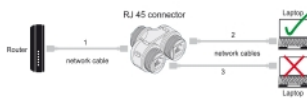

IP68 por- és vízálló

A csatlakozó borítás megnövekedett védelmet biztosít a csatlakozó hálózati kábelek számára por és nedvességgel szemben.

Megjegyzés

Ezzel a Delock Y-adapterrel, két hálózati eszköz köthető össze akár egy kábellel.

Tételszám 88143

EAN: 4043619881437

Származási hely: China

Csomag: Zárható
műanyag tasak

Műszaki adatok

- Csatlakozó:
 - 1 x RJ45 hüvely
 - 2 x RJ45 hüvely
- Cat.6 specifikáció
- 1:1 csatlakoztatás
- Y-csatlakozó (1 bemenet + 2 kimenet)
- Árnyékolt (STP)
- Szilikon tömítőgyűrű, narancssárga
- Védelmi besorolás: IP68
- 7,5 mm-es kábelátmérőhöz
- Működési hőmérséklet: -40 °C ~ 105 °C
- Készült: műanyagból
- Szín: fekete
- Méretek (HxSzxM): kb. 135 x 58 x 28 mm

A csomag tartalma

- Kábelcsatlakozó

Képek

General

Műszaki adatok:	Cat. 6
-----------------	--------

Interface

Csatlakozó 1:	1 x RJ45 hüvely
Csatlakozó 2:	2 x RJ45 hüvely

Technical characteristics