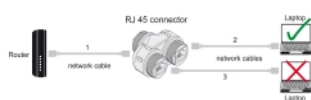

Pachetul contine

- Conector pentru cablu

Imagini