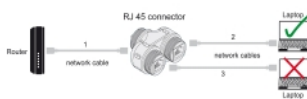

IP68 otporan na prašinu i vodu

Spojna čahura nudi povećanu zaštitu od prljavštine i vlage za spajanje mrežnih kabela.

Napomena

Ovim Y-adapterom tvrtke Delock dva mrežna uređaja mogu se naizmjenično spojiti jednim kabelom.

Predmet br. 88143

EAN: 4043619881437

Zemlja podrijetla: China

Pakiranje: Plastična vrećica sa zip zatvaračem

Tehnički podaci

- Priključak:
 - 1 x RJ45 ženski
 - 2 x RJ45 ženski
- Cat.6 tehnički podaci
- 1:1 spojeno
- Y-konektor (1 ulaz + 2 izlaza)
- Oklopljen (STP)
- Silikonski brtveni prsten narančasta
- Stupanj zaštite: IP68
- Za promjer kabela: 7,5 mm
- Radna temperatura: -40 °C ~ 105 °C
- Materijal: plastika
- Boja: crno
- Mjere (DxŠxV): oko 135 x 58 x 28 mm

Sadržaj pakiranja

- Spojnik kabela

Slike

General

Tehnički podaci:	Cat. 6
------------------	--------

Interface

Priključak 1:	1 x RJ45 ženski
Priključak 2:	2 x RJ45 ženski

Technical characteristics