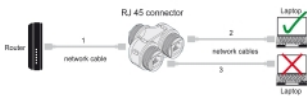

IP68 προστασίας από τη σκόνη και το νερό

Το χιτώνιο σύνδεσης προσφέρει αυξημένη προστασία ενάντια στις ακαθαρσίες και την υγρασία στη σύνδεση των καλωδίων δικτύου.

Σημείωση

Με αυτόν τον αντάπτορα Y της Delock, δύο συσκευές δικτύου μπορούν να συνδεθούν εναλλάξ μέσω ενός καλωδίου.

Αρ. προϊόντος 88143

EAN: 4043619881437

Χώρα προέλευσης: China

Συσκευασία: Τσαντάκι με φερμουάρ

Προδιαγραφές

- Συνδετήρας:
 - 1 x θηλυκός RJ45
 - 2 x θηλυκός RJ45
- Προδιαγραφές Cat.6
- 1:1 συνδέθηκε
- Σύνδεσμος-Y (1 είσοδος + 2 έξοδοι)
- Θωρακισμένο (STP)
- Δακτύλιος σφράγισης σιλικόνης πορτοκαλί
- Τάξη προστασίας: IP68
- Για διάμετρο καλωδίου: 7,5 χιλ.
- Θερμοκρασία λειτουργίας: -40 °C ~ 105 °C
- Υλικό: πλαστικό
- Χρώμα: μαύρο
- Διαστάσεις (ΜxΠxΥ): περ. 135 x 58 x 28 mm

Περιεχόμενα συσκευασίας

- Σύνδεσμος καλωδίου

Εικόνες

General

Προδιαγραφές:	Cat. 6
---------------	--------

Interface

Συνδετήρας 1:	1 x θηλυκός RJ45
Συνδετήρας 2:	2 x θηλυκός RJ45

Technical characteristics