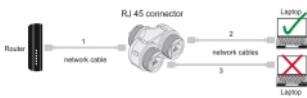

Protection IP68 pour la poussière et l'eau

Le manchon de connexion offre une meilleure protection contre la saleté et l'humidité pour la connexion des câbles de réseau.

Note

Les prises femelles ne doivent pas être utilisées simultanément, un seul appareil de réseau ne peut être utilisé à la fois.

N° produit 88143

EAN: 4043619881437

Pays d'origine: China

Emballage: Sac polyvalent à fermeture éclair

Détails techniques

- Connecteurs :
 - 1 x RJ45 femelle
 - 2 x RJ45 femelle
- Spécification Cat.6
- Connecté 1:1
- Connecteur en Y (1 entrée et 2 sorties)
- Blindé (STP)
- Bague d'étanchéité en silicone orange
- Classe de protection : IP68
- Pour câble de diamètre : 7,5 mm
- Température de fonctionnement : -40 °C ~ 105 °C
- Matériaux : plastique
- Couleur : noir
- Dimensions (LxH) : env. 135 x 58 x 28 mm

Contenu de l'emballage

- Connecteur de câble

Image

General

Spécifications techniques:	Cat. 6
----------------------------	--------

Interface

Connecteur 1:	1 x RJ45 femelle
Connecteur 2:	2 x RJ45 femelle

Technical characteristics