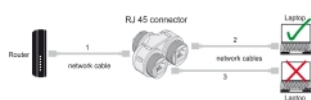

Obsah balení

- Konektor kabelu

Příslušenství