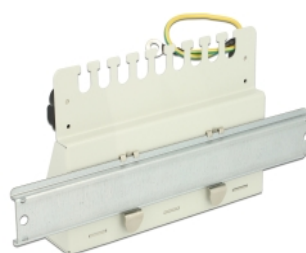

Delock Skrivbordshållare för patchpanel för DIN-skena med M4-fästskruvar 2 st

Beskrivning

Hållare från Delock som kan användas för att montera patchpanel för skrivbord på en 35 mm DIN-skena.

Artikelnummer 88142

EAN: 4043619881420

Ursprungsland: China

Paket: Zippåse

Specifikationer

- Montering för 35 mm DIN-skena
- 2 x klämmor
- 2 x M4-skruvar, längd ca 6 mm
- Mått (LxBxH): ca 48,3 x 14,0 x 7,0 mm

Paketets innehåll

- 2 x fästklämma

Bilder