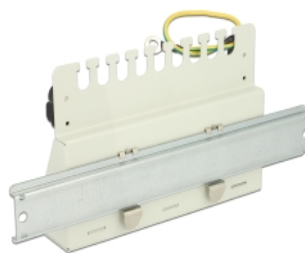

Delock Držák Desktop Patch Panelu pro DIN lištu s přípevňovacími šrouby M4, 2 ks

Popis

Tento držák značky Delock lze použít k montáži Desktop Patch Panelu na lištu DIN 35 mm.

Číslo produktu 88142

EAN: 4043619881420

Země původu: China

Balení: Plastová taška se zipem

Technické detaily

- Montáž na lištu DIN 35 mm
- 2 x klipy
- 2 x šroubek M4, délka cca. 6 mm
- Rozměry (DxŠxV): cca. 48,3 x 14,0 x 7,0 mm

Obsah balení

- 2 x přídržná spona

Příslušenství

General

Mounting type:	DIN rail 35 mm
----------------	----------------

Physical characteristics

Délka:	48,3 mm
Width:	14,0 mm
Height:	7,0 mm