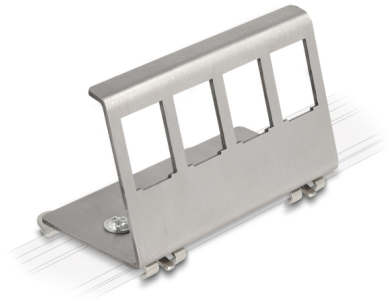

Delock Keystone metalni nosač s 4 priključka za DIN vodilicu

Opis

Ovaj držač Keystone tvrtke Delock može se montirati na DIN tračnicu od 35 mm. Svojim standardiziranim dimenzijama prikladan je za jednostavnu uskočnu montažu 4 Keystone modula.

Predmet br. 88140

EAN: 4043619881406

Zemlja podrijetla: China

Pakiranje: Plastična vrećica sa zip zatvaračem

Tehnički podaci

- 4 Keystone priključaka 19,2 x 14,9 mm
- Ugrađivanje na DIN vodilicu od 35 mm
- 70° kutni
- Materijal: nehrđajući čelik
- Mjere (DxŠxV): oko 80 x 44 x 37 mm

Sadržaj pakiranja

- Keystone nosač za montažu.

Slike

General

Mounting type:	DIN rail 35 mm
----------------	----------------

Physical characteristics

Materijal:	nehrđajući čelik
Duljina:	80 mm
Width:	44 mm
Height:	37 mm