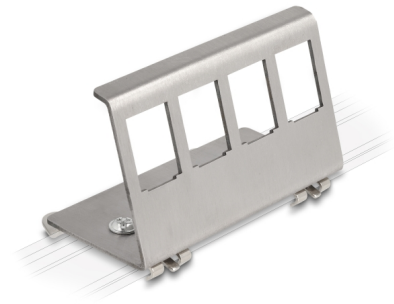

Delock Keystone kovový držák 4-portový na DIN lištu

Popis

Tento držák Keystone značky Delock lze montovat na DIN kolejnici šířky 35 mm. Díky svým standardizovaným rozměrům je vhodný pro snadnou montáž 4 modulů Keystone.

Číslo produktu 88140

EAN: 4043619881406

Země původu: China

Balení: Plastová taška se zipem

Technické detaily

- 4 Keystone portů 19,2 x 14,9 mm
- Montáž na lištu DIN 35 mm
- Pod úhlem 70°
- Materiál: nerezová ocel
- Rozměry (DxŠxV): cca. 80 x 44 x 37 mm

Obsah balení

- Keystone montážní

Příslušenství

General

Mounting type:	DIN rail 35 mm
----------------	----------------

Physical characteristics

Materiál:	nerezová ocel
Délka:	80 mm
Width:	44 mm
Height:	37 mm