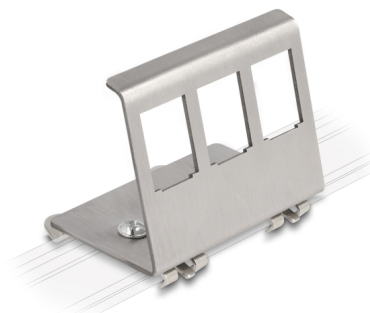

Delock Keystone kovový držák 3-portový na DIN lištu

Popis

Tento držák Keystone značky Delock lze montovat na DIN kolejnici šířky 35 mm. Díky svým standardizovaným rozměrům je vhodný pro snadnou montáž 3 modulů Keystone.

Číslo produktu 88139

EAN: 4043619881390

Země původu: China

Balení: Plastová taška se zipem

Technické detaily

- 3 Keystone portů 19,2 x 14,9 mm
- Montáž na lištu DIN 35 mm
- Pod úhlem 70°
- Materiál: nerezová ocel
- Rozměry (DxŠxV): cca. 61 x 44 x 37 mm

Obsah balení

- Keystone montážní

Příslušenství

General

Mounting type:	DIN rail 35 mm
----------------	----------------

Physical characteristics

Materiál:	nerezová ocel
Délka:	61 mm
Width:	44 mm
Height:	37 mm