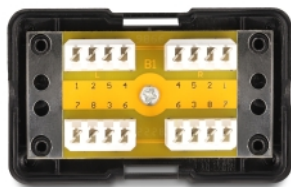

Delock Skrzynka przyłączeniowa sieci LSA Cat.6 czarna

Opis

Ta skrzynka przyłączeniowa firmy Delock może być używana do przedłużania i naprawy kabli instalacji sieciowej. Końce kabla można podłączyć za pomocą zacisków LSA.

Numer artykułu 88132

EAN: 4043619881321

Kraj pochodzenia: China

Opakowanie: Poly bag

Szczegóły techniczne

- Montaż LSA
- Specyfikacja Cat.6
- Przepustowość: 250 MHz
- Dla przewodów drutowych lub linkowych (24 - 23 AWG)
- Z odgiętką
- Kolor: czarny
- Materiał: tworzywo sztuczne / metal
- Wymiary (DxSxW): ok. 69 x 41 x 26 mm

Zawartość opakowania

- Skrzynka przyłączeniowa
- Podkładka piankowa samoprzylepna
- 4 x osłona naprężeń
- 4 x śruby 5,0 x 2,9 mm
- 2 x śruby 13,5 x 2,9 mm

Zdjęcia

General

Specyfikacja :	Cat. 6
----------------	--------

Physical characteristics

Conductor gauge:	24 - 23 AWG
Materiał:	metal / tworzywo sztuczne
Długość:	69 mm
Width:	41 mm
Height:	26 mm
Kolor:	czarny