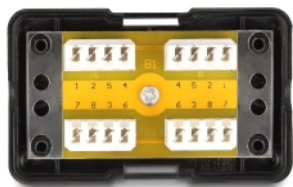

Delock Mrežna priključna kutija LSA Cat.6 crna

Opis

Ova priključna kutija tvrtke Delock može se koristiti za produljenje i popravak mrežnih instalacijskih kabela. Krajevi kabela mogu se spojiti LSA stezaljkama.

Predmet br. 88132

EAN: 4043619881321

Zemlja podrijetla: China

Pakiranje: Poly bag

Tehnički podaci

- LSA montaža
- Cat.6 tehnički podaci
- Širina opsega: 250 MHz
- Za krutu ili pletenu žicu (24 - 23 AWG)
- S rasterećenjem
- Boja: crno
- Materijal: plastika / metal
- Mjere (DxŠxV): oko 69 x 41 x 26 mm

Sadržaj pakiranja

- Priključna kutija
- Samoljepljiva pjenasta podloga
- 4 x vlačno rasterećenje
- 4 x vijka 5,0 x 2,9 mm
- 2 x vijka 13,5 x 2,9 mm

Slike

General

Tehnički podaci:	Cat. 6
------------------	--------

Physical characteristics

Conductor gauge:	24 - 23 AWG
Materijal:	metal / plastika
Duljina:	69 mm
Width:	41 mm
Height:	26 mm
Boja:	crne