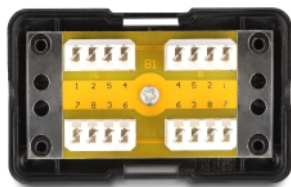

Delock Síťová spojovací krabice, LSA, Cat.6, černá

Popis

Tuto spojovací krabici značky Delock lze použít k prodlužování a k opravám kabelů síťových instalací. Konce kabelů lze spojit koncovkami LSA.

Číslo produktu 88132

EAN: 4043619881321

Země původu: China

Balení: Poly bag

Technické detaily

- Montáž LSA
- Cat.6 specifikace
- Šířka pásma: 250 MHz
- Pro drát nebo lanko (24 - 23 AWG)
- S ochranou proti přetěžování
- Barva: černá
- Materiál: plast / kov
- Rozměry (DxŠxV): cca. 69 x 41 x 26 mm

Obsah balení

- Spojovací krabice
- Samolepící pěnová podložka
- 4 x ochrana proti namáhání
- 4 x šroubky 5,0 x 2,9 mm
- 2 x šroubky 13,5 x 2,9 mm

Příslušenství

General

Specifikace:	Cat. 6
--------------	--------

Physical characteristics

Conductor gauge:	24 - 23 AWG
Materiál:	kovová / plast
Délka:	69 mm
Width:	41 mm
Height:	26 mm
Barva:	černá