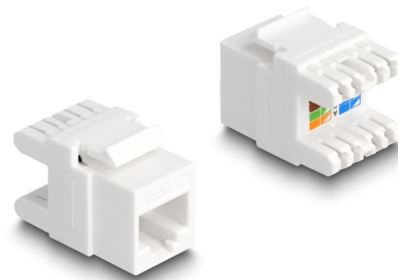

Delock Modul Keystone RJ45 mamă la LSA Cat.6A, instalare fără instrumente, mini

Descriere scurta

Acest modul de la Delock poate fi utilizat pentru a conecta un cablu de rețea și este potrivit pentru o montare ușoară pe diverse suporturi, cum ar fi panouri de patch-uri keystone, plăci frontale sau cutii de montare pe suprafață.

Nr. 88131

EAN: 4043619881314

Țara de origine: China

Pachet: Poly bag

Detalii tehnice

- Conectori:
  - 1 x RJ45 mamă
  - 1 x LSA (fără scule)
- Specificație Cat.6A
- Neecranat (UTP)
- Schemă de conectare TIA-568A/B
- Potrivit pentru cabluri rotunde cu diametrul maxim de 6 mm (26 - 22 AWG)
- Pentru porturi Keystone de 19,2 x 14,9 mm
- Material: plastic
- Culoare: alb
- Dimensiunii (LxlxÎ): aprox. 28,2 x 19,7 x 18,6 mm

Pachetul contine

- Modul tip Keystone
- Sistem de gestionare a cablurilor