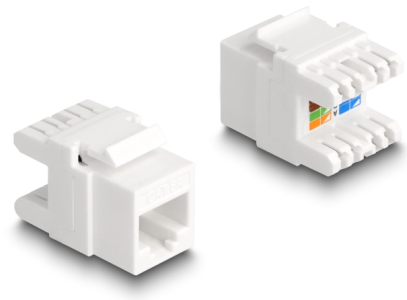

# Delock Moduł KeystoneRJ45 żeński do LSA Cat.6A, bez narzędzi, mini

## Opis

Moduł Delock może być wykorzystany do podłączenia kabla sieciowego do łatwego montażu na zatrzask różnych puszkach, takich jak krosownice keystone, płytki frotowe bądź skrzynki naścienne.

## Szczegóły techniczne

- Złącze:
  - 1 x RJ45 żeńskie
  - 1 x LSA (beznarzędziowo)
- Specyfikacja Cat.6A
- Nieekranowany (UTP)
- Schemat połączeń TIA-568A/B
- Nadaje się do kabli okrągłych o max. średnica kabla 6 mm (26 - 22 AWG)
- Dla portów keystone z 19,2 x 14,9 mm
- Materiał: tworzywo sztuczne
- Kolor: biały
- Wymiary (DxSxW): ok. 28,2 x 19,7 x 18,6 mm

## Physical characteristics

Materiał:	Plastik
Długość:	28,2 mm
Width:	19,7 mm
Height:	18,6 mm
Kolor:	biały
Średnica kabla:	6 mm