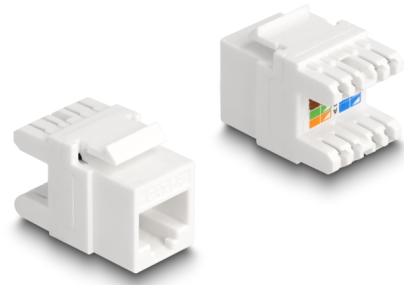

Delock Keystone modul RJ45 ženski na LSA Cat.6A bez alata mini

Opis

Ovaj modul tvrtke Delock može se koristiti za spajanje mrežnog kabela i prikladan je za montažu umetanjem u razne držače, kao što su Keystone patch paneli, prednje ploče ili površinske kutije.

Predmet br. 88131

EAN: 4043619881314

Zemlja podrijetla: China

Pakiranje: Poly bag

Tehnički podaci

- Priključak:
 - 1 x RJ45 ženski
 - 1 x LSA (bez alata)
- Cat.6A tehnički podaci
- Neoklopljen (UTP)
- TIA-568A/B raspored kontakata
- Prikladno za okrugle kabele s maks. promjerom kabela 6 mm (26 do 22 AWG)
- Za Keystone priključke dimenzija 19,2 x 14,9 mm
- Materijal: plastika
- Boja: bijela
- Mjere (DxŠxV): oko 28,2 x 19,7 x 18,6 mm

Sadržaj pakiranja

- Keystone modul
- Vođenje kabela

Slike

General

Tehnički podaci:	Cat. 6A
------------------	---------

Interface

Priključak 1:	1 x RJ45 ženski
Priključak 2:	1 x LSA (bez alata)

Physical characteristics

Materijal:	Plastika
Duljina:	28,2 mm
Width:	19,7 mm
Height:	18,6 mm
Boja:	bijela
Promjer kabela:	6 mm