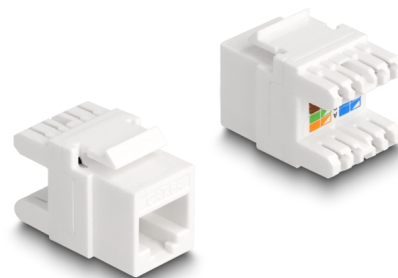

Delock Modul Keystone, ze zásuvky RJ45 na LSA, Cat.6A, beznástrojový, mini

Popis

Tento modul značky Delock lze použít k připojení síťového kabelu a je vhodný pro snadnou montáž do různých držáků, jako jsou patch panely Keystone, čelní panely nebo krabice montované k povrchům.

Číslo produktu 88131

EAN: 4043619881314

Země původu: China

Balení: Poly bag

Technické detaily

- Konektor:
 - 1 x RJ45 samice
 - 1 x LSA (bez použití nástrojů)
- Cat.6A specifikace
- Nestíněný (UTP)
- TIA-568A/B pinout
- Vhodné pro kulaté kabely o max. průměru 6 mm (26 - 22 AWG)
- Pro porty Keystone s 19,2 x 14,9 mm
- Materiál: plast
- Barva: bílá
- Rozměry (DxŠxV): cca. 28,2 x 19,7 x 18,6 mm

Obsah balení

- Keystone modul
- Organizátor kabelů

Příslušenství

General

Specifikace:	Cat. 6A
--------------	---------

Interface

Konektor 1:	1 x RJ45 samice
Konektor 2:	1 x LSA (bez použití nástrojů)

Physical characteristics

Materiál:	Plastová
Délka:	28,2 mm
Width:	19,7 mm
Height:	18,6 mm
Barva:	bílá
Průměr kabelu:	6 mm