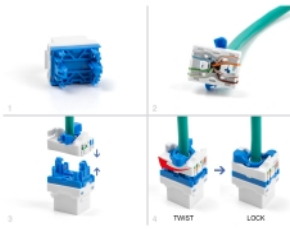

Delock Keystone RJ45-uttag hona till LSA Cat.6A, inga verktyg krävs, med blått vridlås

Beskrivning

Modul från Delock som kan användas för att ansluta en nätverkskabel och passar för enkel snabbfäste i olika fästen, som t.ex. Keystone patchpaneler, ytplattor eller ytmonteringslådor.

Vridbar anslutning

Kablarna kan snabbt installeras utan verktyg, och uttaget fästs stabilt med vridlåset.

Artikelnummer 88130

EAN: 4043619881307

Ursprungsland: China

Paket: Poly bag

Specifikationer

- Anslutning:
 - 1 x RJ45 hona
 - 1 x LSA (krävs inga verktyg)
- Cat.6A specifikation
- Oskärmad (UTP)
- Med vridlås
- TIA-568A/B pinout
- Passar runda kablar med en maximal kabeldiameter på 6 mm (26 - 22 AWG)
- För Keystone-portar med 19,2 x 14,9 mm
- Material: plast
- Färg: blå / vit
- Mått (LxBxH): ca 30,5 x 22,5 x 19,2 mm

Paketets innehåll

- Keystone-modul

Bilder

General

Specifikationer:	Cat. 6A
------------------	---------

Interface

Kontakt 1:	1 x RJ45 hona
Kontakt 2:	1 x LSA (krävs inga verktyg)

Physical characteristics

Material:	Plast
Längd:	30,5 mm
Width:	22,5 mm
Height:	19,2 mm
Färg:	blå / vit
Kabeldiameter:	6 mm