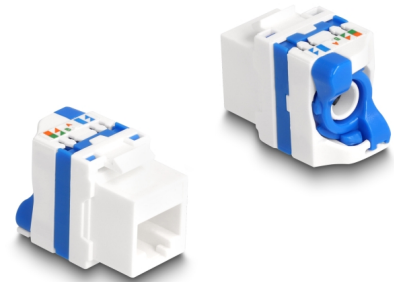

Delock Keystone RJ45-uttag hona till LSA Cat.6A, inga verktyg krävs, med blått vridlås

Beskrivning

Modul från Delock som kan användas för att ansluta en nätverkskabel och passar för enkel snabbfäste i olika fästen, som t.ex. Keystone patchpaneler, ytplattor eller ytmonteringslådor.

Vridbar anslutning

Kablarna kan snabbt installeras utan verktyg, och uttaget fästs stabilt med vridlåset.

Artikelnummer 88130

EAN: 4043619881307

Ursprungsland: China

Paket: Poly bag

Specifikationer

- Anslutning:
 - 1 x RJ45 hona
 - 1 x LSA (krävs inga verktyg)
- Cat.6A specifikation
- Oskärmad (UTP)
- Med vridlås
- TIA-568A/B pinout
- Passar runda kablar med en maximal kabeldiameter på 6 mm (26 - 22 AWG)
- För Keystone-portar med 19,2 x 14,9 mm
- Material: plast
- Färg: blå / vit
- Mått (LxBxH): ca 30,5 x 22,5 x 19,2 mm

Paketets innehåll

- Keystone-modul

Bilder

General

Specifikationer:	Cat. 6A
------------------	---------

Interface

Kontakt 1:	1 x RJ45 hona
Kontakt 2:	1 x LSA (krävs inga verktyg)

Physical characteristics

Material:	Plast
Längd:	30,5 mm
Width:	22,5 mm
Height:	19,2 mm
Färg:	blå / vit
Kabeldiameter:	6 mm