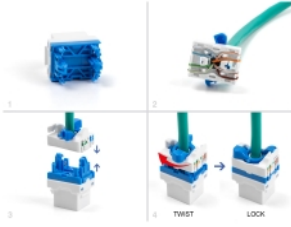

Delock Modul Keystone RJ45 mamă la LSA Cat.6A fără unelte cu blocare prin răsucire albastră

Descriere scurta

Acest modul de la Delock poate fi utilizat pentru a conecta un cablu de rețea și este potrivit pentru o montare ușoară pe diverse suporturi, cum ar fi panouri de patch-uri keystone, plăci frontale sau cutii de montare pe suprafață.

Atașament rotativ

Instalarea cablurilor este rapidă și fără instrumente, iar cu blocarea rotativă a atașamentului, modulul este ferm închis.

**Nr. 88130**

EAN: 4043619881307

Țara de origine: China

Pachet: Poly bag

Detalii tehnice

- Conectori:
 - 1 x RJ45 mamă
 - 1 x LSA (fără scule)
- Specificație Cat.6A
- Neecranat (UTP)
- Cu blocare prin răsucire
- Schemă de conectare TIA-568A/B
- Potrivit pentru cabluri rotunde cu diametrul maxim de 6 mm (26 - 22 AWG)
- Pentru porturi Keystone de 19,2 x 14,9 mm
- Material: plastic
- Culoare: albastru / alb
- Dimensiunii (LxIxI): aprox. 30,5 x 22,5 x 19,2 mm

Pachetul contine

- Modul tip Keystone

Imagini

General

Specification:	Cat. 6A
----------------	---------

Interface

Conector 1:	1 x RJ45 mamă
Conector 2:	1 x LSA (fără scule)

Physical characteristics