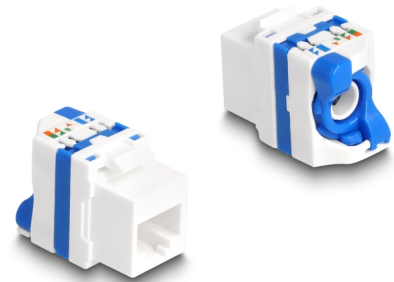

Delock Keystone modul RJ45 ženski na LSA Cat.6A bez uporabe alata s plavom bravom na okretanje

Opis

Ovaj modul tvrtke Delock može se koristiti za spajanje mrežnog kabela i prikladan je za montažu umetanjem u razne držače, kao što su Keystone patch paneli, prednje ploče ili površinske kutije.

Okretni nastavak

Instalacija kabela brza i bez alata, s rotirajućom bravom nastavka modul je čvrsto zatvoren.

Predmet br. 88130

EAN: 4043619881307

Zemlja podrijetla: China

Pakiranje: Poly bag

Tehnički podaci

- Priključak:
 - 1 x RJ45 ženski
 - 1 x LSA (bez alata)
- Cat.6A tehnički podaci
- Neoklopljen (UTP)
- Sa zakretnom bravom
- TIA-568A/B raspored kontakata
- Prikladno za okrugle kabele s maks. promjerom kabela 6 mm (26 do 22 AWG)
- Za Keystone priključke dimenzija 19,2 x 14,9 mm
- Materijal: plastika
- Boja: plava / bijela
- Mjere (DxŠxV): oko 30,5 x 22,5 x 19,2 mm

Sadržaj pakiranja

- Keystone modul

Slike

General

Tehnički podaci:	Cat. 6A
------------------	---------

Interface

Priključak 1:	1 x RJ45 ženski
Priključak 2:	1 x LSA (bez alata)

Physical characteristics