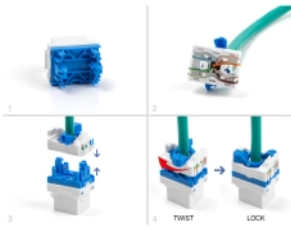

Delock Keystone modul RJ45 ženski na LSA Cat.6A bez uporabe alata s plavom bravom na okretanje

Opis

Ovaj modul tvrtke Delock može se koristiti za spajanje mrežnog kabela i prikladan je za montažu umetanjem u razne držače, kao što su Keystone patch paneli, prednje ploče ili površinske kutije.

Okretni nastavak

Instalacija kabela brza i bez alata, s rotirajućom bravom nastavka modul je čvrsto zatvoren.

Predmet br. 88130

EAN: 4043619881307

Zemlja podrijetla: China

Pakiranje: Poly bag

Tehnički podaci

- Priključak:
 - 1 x RJ45 ženski
 - 1 x LSA (bez alata)
- Cat.6A tehnički podaci
- Neoklopljen (UTP)
- Sa zakretnom bravom
- TIA-568A/B raspored kontakata
- Prikladno za okrugle kabele s maks. promjerom kabela 6 mm (26 do 22 AWG)
- Za Keystone priključke dimenzija 19,2 x 14,9 mm
- Materijal: plastika
- Boja: plava / bijela
- Mjere (DxŠxV): oko 30,5 x 22,5 x 19,2 mm

Sadržaj pakiranja

- Keystone modul

Slike

General

Tehnički podaci:	Cat. 6A
------------------	---------

Interface

Priključak 1:	1 x RJ45 ženski
Priključak 2:	1 x LSA (bez alata)

Physical characteristics