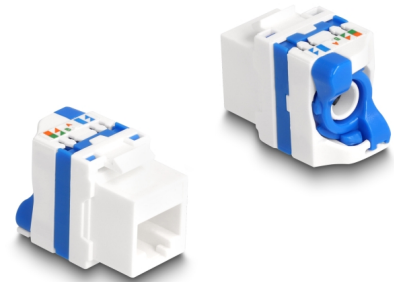

Delock Modul Keystone RJ45, ze zásuvkového na LSA Cat.6A, beznástrojový, s modrým otočným zámekem

Popis

Tento modul značky Delock lze použít k připojení síťového kabelu a je vhodný pro snadnou montáž do různých držáků, jako jsou patch panely Keystone, čelní panely nebo krabice montované k povrchům.

Otočný nástavec

Instalace kabelů je rychlá a beznástrojová a s otočným zámekem na nástavci se modul pevně uzavře.

Číslo produktu 88130

EAN: 4043619881307

Země původu: China

Balení: Poly bag

Technické detaily

- Konektor:
 - 1 x RJ45 samice
 - 1 x LSA (bez použití nástrojů)
- Cat.6A specifikace
- Nestíněný (UTP)
- S otočným zámekem
- TIA-568A/B pinout
- Vhodné pro kulaté kabely o max. průměru 6 mm (26 - 22 AWG)
- Pro porty Keystone s 19,2 x 14,9 mm
- Materiál: plast
- Barva: modrý / bílá
- Rozměry (DxŠxV): cca. 30,5 x 22,5 x 19,2 mm

Obsah balení

- Keystone modul

Příslušenství

General

Specifikace:	Cat. 6A
--------------	---------

Interface

Konektor 1:	1 x RJ45 samice
Konektor 2:	1 x LSA (bez použití nástrojů)

Physical characteristics