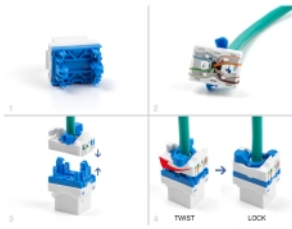

Delock Modul Keystone RJ45, ze zásuvkového na LSA Cat.6A, beznástrojový, s modrým otočným zámekem

Popis

Tento modul značky Delock lze použít k připojení síťového kabelu a je vhodný pro snadnou montáž do různých držáků, jako jsou patch panely Keystone, čelní panely nebo krabice montované k povrchům.

Otočný nástavec

Instalace kabelů je rychlá a beznástrojová a s otočným zámekem na nástavci se modul pevně uzavře.

Číslo produktu 88130

EAN: 4043619881307

Země původu: China

Balení: Poly bag

Technické detaily

- Konektor:
 - 1 x RJ45 samice
 - 1 x LSA (bez použití nástrojů)
- Cat.6A specifikace
- Nestíněný (UTP)
- S otočným zámekem
- TIA-568A/B pinout
- Vhodné pro kulaté kabely o max. průměru 6 mm (26 - 22 AWG)
- Pro porty Keystone s 19,2 x 14,9 mm
- Materiál: plast
- Barva: modrý / bílá
- Rozměry (DxŠxV): cca. 30,5 x 22,5 x 19,2 mm

Obsah balení

- Keystone modul

Příslušenství

General

Specifikace:	Cat. 6A
--------------	---------

Interface

Konektor 1:	1 x RJ45 samice
Konektor 2:	1 x LSA (bez použití nástrojů)

Physical characteristics