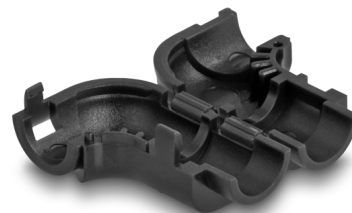

Delock Cleme de cablu pentru pescuit cu undița 8 bucăți negru

Descriere scurta

Această clemă pentru cabluri de la Delock este un accesoriu practic din plastic care permite îndoirea cablurilor la 90° fără a le îndoii sau deteriora. Clema permite ca cablurile să fie trase în mod ordonat și curat în spatele mobilei, pe pereți sau în colțuri, îmbunătățind aspectul și claritatea.

Reutilizabile

Un cablu cu un diametru de până la 6 mm poate fi introdus în clemă și apoi închis. Sunt posibile deschideri și închideri multiple, făcând clema reutilizabilă.

Culori diferite

Clema este disponibilă în diferite culori, ceea ce facilitează adaptarea la diferite cabluri sau codificarea lor prin culori.

8 x

Nr. 88127

EAN: 4043619881277

Țara de origine: China

Pachet: Pungă din plastic
cu închidere tip fermoar

Detalii tehnice

- Culoare: negru
- Pentru cablu cu diametru până la 6,0 mm
- Raza minimă de îndoire: 25 mm
- Material: plastic PC
- Dimensiunii (LxlxÎ): aprox. 25,7 x 15,7 x 11,6 mm

Pachetul contine

- 8 x cleme de cablu