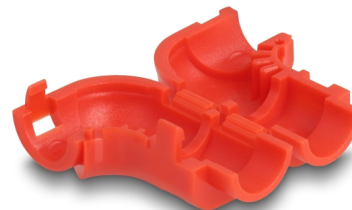

Delock Cleme de cablu pentru pescuit cu undița 8 bucăți roșu

Descriere scurta

Această clemă pentru cabluri de la Delock este un accesoriu practic din plastic care permite îndoirea cablurilor la 90° fără a le îndoii sau deteriora. Clema permite ca cablurile să fie trase în mod ordonat și curat în spatele mobilei, pe pereți sau în colțuri, îmbunătățind aspectul și claritatea.

Reutilizabile

Un cablu cu un diametru de până la 6 mm poate fi introdus în clemă și apoi închis. Sunt posibile deschideri și închideri multiple, făcând clema reutilizabilă.

Culori diferite

Clema este disponibilă în diferite culori, ceea ce facilitează adaptarea la diferite cabluri sau codificarea lor prin culori.

8 x

Nr. 88126

EAN: 4043619881260

Țara de origine: China

Pachet: Pungă din plastic
cu închidere tip fermoar

Detalii tehnice

- Culoare: roșu
- Pentru cablu cu diametru până la 6,0 mm
- Raza minimă de îndoire: 25 mm
- Material: plastic PC
- Dimensiunii (LxlxÎ): aprox. 25,7 x 15,7 x 11,6 mm

Pachetul contine

- 8 x cleme de cablu

Imagini

Physical characteristics

Lungime:	25,7 mm
Width:	15,7 mm
Height:	11,6 mm
Colour:	roșu