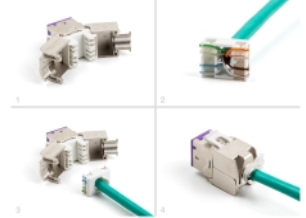

Delock Keystone-modul RJ45 hona till LSA Cat.6A verktygsfri violett set 10 delar

Beskrivning

Keystone-moduler från Delock som kan användas för att ansluta nätverkskablar och passar för enkelt snabbfäste i olika fästen, som t.ex. Keystone patchpaneler, ytplattor eller ytmonteringslådor.

Artikelnummer 88121

EAN: 4043619881215

Ursprungsland: China

Paket: Poly bag

Specifikationer

- Anslutning:
 - 1 x RJ45 hona
 - 1 x LSA (krävs inga verktyg)
- Cat.6A specifikation
- Skärmad (STP)
- TIA-568A/B pinout
- För fast eller tvinnad tråd (26 - 22 AWG)
- För kabel diameter: 5,0 - 8,5 mm
- För Keystone-portar med 19,2 x 14,9 mm
- Material: formgjuten zink
- Färg: violett
- Mått (LxBxH): ca 39,5 x 19,6 x 16,2 mm

Paketets innehåll

- 10 x Keystone-modul
- 10 x Kabelhanterare

- 10 x buntband

Bilder

General

Specifikationer:	Cat. 6A
------------------	---------

Interface

Kontakt 1:	1 x RJ45 hona
Kontakt 2:	1 x LSA (krävs inga verktyg)

Physical characteristics

Conductor gauge:	26 - 22 AWG
Material:	formgjuten zink
Längd:	39.5 mm
Width:	19,6 mm
Height:	16,2 mm
Färg:	violett
Kabeldiameter:	9,5 mm