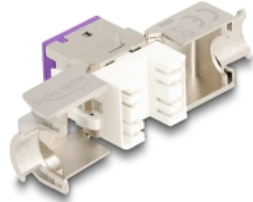

Delock Keystone-modul RJ45 hona till LSA Cat.6A verktygsfri violett set 10 delar

Beskrivning

Keystone-moduler från Delock som kan användas för att ansluta nätverkskablar och passar för enkelt snabbfäste i olika fästen, som t.ex. Keystone patchpaneler, ytplattor eller ytmonteringslådor.

Artikelnummer 88121

EAN: 4043619881215

Ursprungsland: China

Paket: Poly bag

Specifikationer

- Anslutning:
 - 1 x RJ45 hona
 - 1 x LSA (krävs inga verktyg)
- Cat.6A specifikation
- Skärmad (STP)
- TIA-568A/B pinout
- För fast eller tvinnad tråd (26 - 22 AWG)
- För kabel diameter: 5,0 - 8,5 mm
- För Keystone-portar med 19,2 x 14,9 mm
- Material: formgjuten zink
- Färg: violett
- Mått (LxBxH): ca 39,5 x 19,6 x 16,2 mm

Paketets innehåll

- 10 x Keystone-modul
- 10 x Kabelhanterare

- 10 x buntband

Bilder

General

Specifikationer:	Cat. 6A
------------------	---------

Interface

Kontakt 1:	1 x RJ45 hona
Kontakt 2:	1 x LSA (krävs inga verktyg)

Physical characteristics

Conductor gauge:	26 - 22 AWG
Material:	formgjuten zink
Längd:	39.5 mm
Width:	19,6 mm
Height:	16,2 mm
Färg:	violett
Kabeldiameter:	9,5 mm