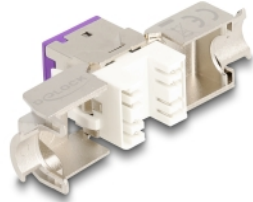

Delock Modul keystone RJ45 mamă LSA Cat.6A violet, nu necesită instrumente, set de 10 bucăți

Descriere scurta

Aceste modul Keystone de la Delock pot fi utilizate pentru conectarea cablurilor de rețea și sunt potrivite pentru montarea ușoară prin fixare în diferite suporturi, cum ar fi panouri de patch-uri keystone, plăci frontale sau cutii de montare pe suprafață.

**Nr. 88121**

EAN: 4043619881215

Țara de origine: China

Pachet: Poly bag

Detalii tehnice

- Conectori:
 - 1 x RJ45 mamă
 - 1 x LSA (fără scule)
- Specificație Cat.6A
- Ecranat (STP)
- Schemă de conectare TIA-568A/B
- Pentru fire continue sau torsadate (26 - 22 AWG)
- Pentru diametrul cablului: 5,0 - 8,5 mm
- Pentru porturi Keystone de 19,2 x 14,9 mm
- Material: zinc turnat sub presiune
- Culoare: violet
- Dimensiunii (LxIxI): aprox. 39,5 x 19,6 x 16,2 mm

Pachetul contine

- 10 x module Keystone
- 10 x Sistem de gestionare a cablurilor

- 10 x cravate de cablu

Imagini

General

Specification:	Cat. 6A
----------------	---------

Interface

Conector 1:	1 x RJ45 mamă
Conector 2:	1 x LSA (fără scule)

Physical characteristics

Conductor gauge:	26 - 22 AWG
Material:	zinc turnat sub presiune
Lungime:	39.5 mm
Width:	19,6 mm
Height:	16,2 mm
Colour:	violet
Diametru cablu:	9,5 mm