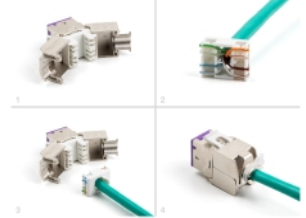

Delock Modul keystone RJ45 mamă LSA Cat.6A violet, nu necesită instrumente, set de 10 bucăți

Descriere scurta

Aceste modul Keystone de la Delock pot fi utilizate pentru conectarea cablurilor de rețea și sunt potrivite pentru montarea ușoară prin fixare în diferite suporturi, cum ar fi panouri de patch-uri keystone, plăci frontale sau cutii de montare pe suprafață.

**Nr. 88121**

EAN: 4043619881215

Țara de origine: China

Pachet: Poly bag

Detalii tehnice

- Conectori:
 - 1 x RJ45 mamă
 - 1 x LSA (fără scule)
- Specificație Cat.6A
- Ecranat (STP)
- Schemă de conectare TIA-568A/B
- Pentru fire continue sau torsadate (26 - 22 AWG)
- Pentru diametrul cablului: 5,0 - 8,5 mm
- Pentru porturi Keystone de 19,2 x 14,9 mm
- Material: zinc turnat sub presiune
- Culoare: violet
- Dimensiunii (LxIxI): aprox. 39,5 x 19,6 x 16,2 mm

Pachetul contine

- 10 x module Keystone
- 10 x Sistem de gestionare a cablurilor

- 10 x cravate de cablu

Imagini

General

Specification:	Cat. 6A
----------------	---------

Interface

Conector 1:	1 x RJ45 mamă
Conector 2:	1 x LSA (fără scule)

Physical characteristics

Conductor gauge:	26 - 22 AWG
Material:	zinc turnat sub presiune
Lungime:	39.5 mm
Width:	19,6 mm
Height:	16,2 mm
Colour:	violet
Diametru cablu:	9,5 mm