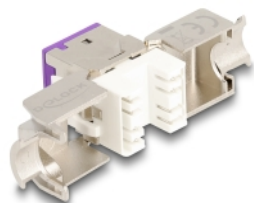

- 10 x opaski kablowe

Zdjęcia