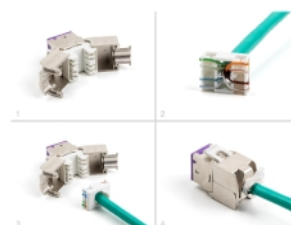

- 10 x opaski kablowe

Zdjęcia