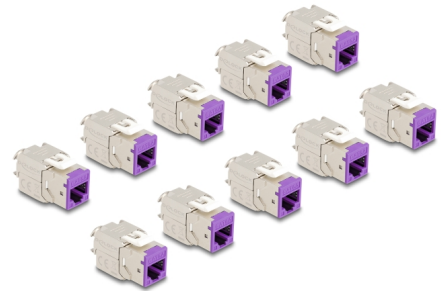

# Delock Keystone modul RJ45 ženski na LSA Cat.6A set ljubičasta bez alata, 10 komada

## Opis

Ovi moduli Keystone tvrtke Delock mogu se koristiti za spajanje mrežnih kabela i prikladni su za jednostavnu ugradnju u razne držače, kao što su Keystone patch paneli, prednje ploče ili kutije za površinsku montažu.

## Tehnički podaci

- Priključak:
  - 1 x RJ45 ženski
  - 1 x LSA (bez alata)
- Cat.6A tehnički podaci
- Oklopljen (STP)
- TIA-568A/B raspored kontakata
- Za krutu ili pletenu žicu (26 - 22 AWG)
- Za promjer kabela: 5,0 - 8,5 mm
- Za Keystone priključke dimenzija 19,2 x 14,9 mm
- Materijal: lijevani cink
- Boja: ljubičasta
- Mjere (DxŠxV): oko 39,5 x 19,6 x 16,2 mm

## Physical characteristics

Conductor gauge:	26 - 22 AWG
Materijal:	lijevani cink
Duljina:	39.5 mm
Width:	19,6 mm
Height:	16,2 mm
Boja:	ljubičasta
Promjer kabela:	9,5 mm