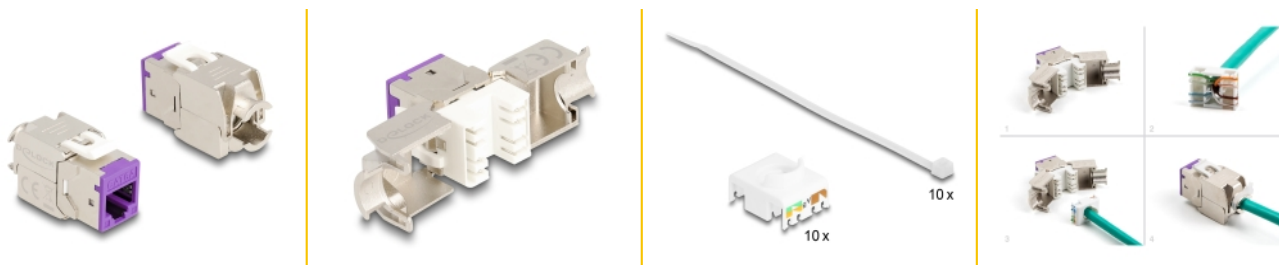

- 10 x kablskih spojnica

Slike