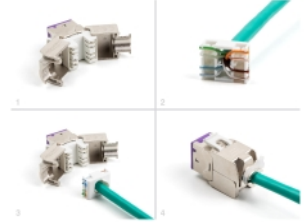

Delock Μονάδα Keystone RJ45 θηλυκή προς LSA Cat.6A χωρίς εργαλεία σε βιολετί κίτρινο 10 τεμαχίων

Περιγραφή

Αυτές οι μονάδες Keystone της Delock μπορεί να συνδέσει καλώδια δικτύου και αυτά είναι κατάλληλα για εύκολη snap-in τοποθέτηση σε διάφορους συγκρατητές, όπως κατανεμητές keystone, μετωπικούς δίσκους ή κυτία με τοποθέτηση σε επιφάνεια.

Αρ. προϊόντος 88121

EAN: 4043619881215

Χώρα προέλευσης: China

Συσκευασία: Poly bag

Προδιαγραφές

- Συνδετήρας:
 - 1 x θηλυκός RJ45
 - 1 x LSA (χωρίς εργαλεία)
- Προδιαγραφές Cat.6A
- Θωρακισμένο (STP)
- Διάταξη ακροδεκτών TIA-568A/B
- Για καλώδια με συμπαγή ή μονόκλωνο αγωγό (26 - 22 AWG)
- Για διάμετρο καλωδίου: 5,0 - 8,5 mm χιλ.
- Για θύρες Keystone με 19,2 x 14,9 mm
- Υλικό: χυτο-πρεσαριστός ψευδάργυρος
- Χρώμα: βιολετί
- Διαστάσεις (ΜxΠxΥ): περ. 39,5 x 19,6 x 16,2 mm

Περιεχόμενα συσκευασίας

- 10 x μονάδα Keystone

- 10 x Διαχειριστής καλωδίων
- 10 x δετικά καλωδίου

Εικόνες

General

Προδιαγραφές:	Cat. 6A
---------------	---------

Interface

Συνδετήρας 1:	1 x θηλυκός RJ45
Συνδετήρας 2:	1 x LSA (χωρίς εργαλεία)

Physical characteristics

Conductor gauge:	26 - 22 AWG
Υλικό:	χυτο-πρεσαριστός ψευδάργυρος
Μήκος:	39.5 mm
Width:	19,6 mm
Height:	16,2 mm
Χρώμα:	βιολετί
Διάμετρος καλωδίου:	9,5 mm