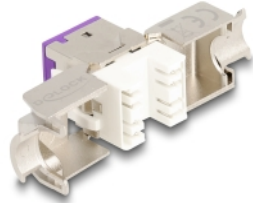

Delock Μονάδα Keystone RJ45 θηλυκή προς LSA Cat.6A χωρίς εργαλεία σε βιολετί κίτρινο 10 τεμαχίων

Περιγραφή

Αυτές οι μονάδες Keystone της Delock μπορεί να συνδέσει καλώδια δικτύου και αυτά είναι κατάλληλα για εύκολη snap-in τοποθέτηση σε διάφορους συγκρατητές, όπως κατανεμητές keystone, μετωπικούς δίσκους ή κυτία με τοποθέτηση σε επιφάνεια.

Αρ. προϊόντος 88121

EAN: 4043619881215

Χώρα προέλευσης: China

Συσκευασία: Poly bag

Προδιαγραφές

- Συνδετήρας:
 - 1 x θηλυκός RJ45
 - 1 x LSA (χωρίς εργαλεία)
- Προδιαγραφές Cat.6A
- Θωρακισμένο (STP)
- Διάταξη ακροδεκτών TIA-568A/B
- Για καλώδια με συμπαγή ή μονόκλωνο αγωγό (26 - 22 AWG)
- Για διάμετρο καλωδίου: 5,0 - 8,5 mm χιλ.
- Για θύρες Keystone με 19,2 x 14,9 mm
- Υλικό: χυτο-πρεσαριστός ψευδάργυρος
- Χρώμα: βιολετί
- Διαστάσεις (ΜxΠxΥ): περ. 39,5 x 19,6 x 16,2 mm

Περιεχόμενα συσκευασίας

- 10 x μονάδα Keystone

- 10 x Διαχειριστής καλωδίων
- 10 x δετικά καλωδίου

Εικόνες

General

Προδιαγραφές:	Cat. 6A
---------------	---------

Interface

Συνδετήρας 1:	1 x θηλυκός RJ45
Συνδετήρας 2:	1 x LSA (χωρίς εργαλεία)

Physical characteristics

Conductor gauge:	26 - 22 AWG
Υλικό:	χυτο-πρεσαριστός ψευδάργυρος
Μήκος:	39.5 mm
Width:	19,6 mm
Height:	16,2 mm
Χρώμα:	βιολετί
Διάμετρος καλωδίου:	9,5 mm