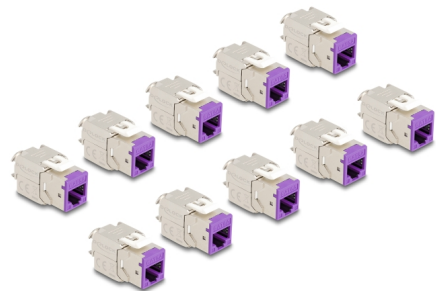

Delock Μονάδα Keystone RJ45 θηλυκή προς LSA Cat.6A χωρίς εργαλεία σε βιολετί κίτρινο 10 τεμαχίων

Περιγραφή

Αυτές οι μονάδες Keystone της Delock μπορεί να συνδέσει καλώδια δικτύου και αυτά είναι κατάλληλα για εύκολη snap-in τοποθέτηση σε διάφορους συγκρατητές, όπως κατανεμητές keystone, μετωπικούς δίσκους ή κυτία με τοποθέτηση σε επιφάνεια.

Αρ. προϊόντος 88121

EAN: 4043619881215

Χώρα προέλευσης: China

Συσκευασία: Poly bag

Προδιαγραφές

- Συνδετήρας:
 - 1 x θηλυκός RJ45
 - 1 x LSA (χωρίς εργαλεία)
- Προδιαγραφές Cat.6A
- Θωρακισμένο (STP)
- Διάταξη ακροδεκτών TIA-568A/B
- Για καλώδια με συμπαγή ή μονόκλωνο αγωγό (26 - 22 AWG)
- Για διάμετρο καλωδίου: 5,0 - 8,5 mm χιλ.
- Για θύρες Keystone με 19,2 x 14,9 mm
- Υλικό: χυτο-πρεσαριστός ψευδάργυρος
- Χρώμα: βιολετί
- Διαστάσεις (ΜxΠxΥ): περ. 39,5 x 19,6 x 16,2 mm

Περιεχόμενα συσκευασίας

- 10 x μονάδα Keystone

- 10 x Διαχειριστής καλωδίων
- 10 x δετικά καλωδίου

Εικόνες

General

Προδιαγραφές:	Cat. 6A
---------------	---------

Interface

Συνδετήρας 1:	1 x θηλυκός RJ45
Συνδετήρας 2:	1 x LSA (χωρίς εργαλεία)

Physical characteristics

Conductor gauge:	26 - 22 AWG
Υλικό:	χυτο-πρεσαριστός ψευδάργυρος
Μήκος:	39.5 mm
Width:	19,6 mm
Height:	16,2 mm
Χρώμα:	βιολετί
Διάμετρος καλωδίου:	9,5 mm