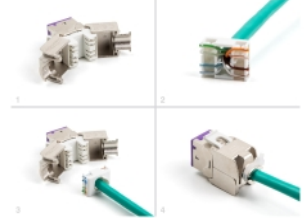

- 10 x serre-câbles

Image