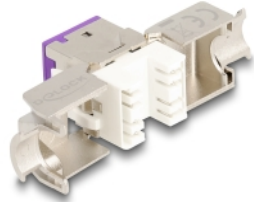

- 10 x serre-câbles

Image