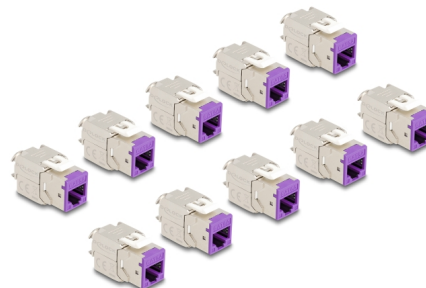

# Delock Module Keystone RJ45 femelle à LSA Cat.6A, sans outil, violet, set de 10 unités

## Description

Ces module Keystone de Delock peuvent être utilisés pour connecter des câbles de réseau et ils sont appropriés pour le montage par cliquet dans divers supports, comme des panneaux de distribution Keystone, panneaux avant ou boîtiers de surface.

## Détails techniques

- Connecteurs :
  - 1 x RJ45 femelle
  - 1 x LSA (sans outil)
- Spécification Cat.6A
- Blindé (STP)
- Brochage TIA-568A/B
- Pour câble solide ou toron (26 - 22 AWG)
- Pour câble de diamètre : 5,0 - 8,5 mm
- Pour ports Keystone 19,2 x 14,9 mm
- Matériau : zinc moulé
- Couleur : violet
- Dimensions (LxIxH) : env. 39,5 x 19,6 x 16,2 mm

## Physical characteristics

Conductor gauge:	26 - 22 AWG
Matériaux:	zinc moulé
Longueur:	39.5 mm
Width:	19,6 mm
Height:	16,2 mm
Couleur:	violet
Diamètre du câble:	9,5 mm