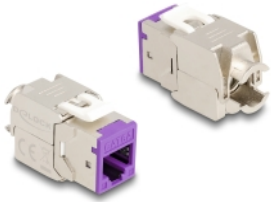

- 10 x serre-câbles

Image