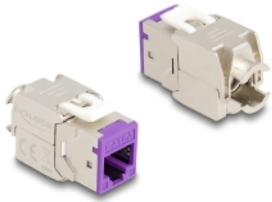

- 10 x brida para cables

Image