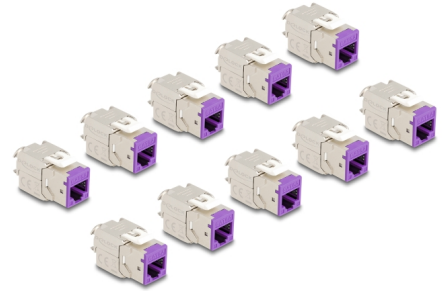

# Delock Módulo Keystone RJ45 hembra a LSA Cat.6A montaje sin herramientas violeta juego 10 piezas

## Descripción

Estos módulos Keystone de Delock se pueden utilizar para conectar cables de red y son adecuados para un fácil montaje a presión en diversos soportes, como paneles de conexión Keystone, placas de pared o cajas para montaje en superficie.

## Detalles técnicos

- Conectores:
  - 1 x RJ45 hembra
  - 1 x LSA (sin herramientas)
- Especificación Cat.6A
- Apantallado (STP)
- Disposición de contactos TIA-568A/B
- Para cable sólido o trenzado (26 - 22 AWG)
- Para diámetro de cable: 5,0 - 8,5 mm
- Para puertos de conexiones con 19,2 x 14,9 mm
- Material: fundido a presión de cinc
- Color: violeta
- Dimensiones (LxANxAL): aprox. 39,5 x 19,6 x 16,2 mm

## Contenido del paquete

- 10 x módulos Keystone
- 10 x Administrador de cables

- 10 x brida para cables