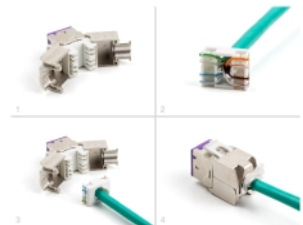

Delock Modul Keystone ze zásuvkového konektoru RJ45 na LSA Cat.6A, beznástrojový, fialová, sada 10 kusů

Popis

Tyto moduly Keystone značky Delock lze používat k připojování síťových kabelů a jsou vhodné k snadné montáži zacvaknutím do různých držáků, jako jsou například spojovací pole Keystone, patch panely nebo povrchově montované krabice.

Číslo produktu 88121

EAN: 4043619881215

Země původu: China

Balení: Poly bag

Technické detaily

- Konektor:
 - 1 x RJ45 samice
 - 1 x LSA (bez použití nástrojů)
- Cat.6A specifikace
- Stíněný (STP)
- TIA-568A/B pinout
- Pro drát nebo lanko (26 - 22 AWG)
- Pro kabel průměru 5,0 - 8,5 mm
- Pro porty Keystone s 19,2 x 14,9 mm
- Materiál: zinkový odlitek
- Barva: fialová
- Rozměry (DxŠxV): cca. 39,5 x 19,6 x 16,2 mm

Obsah balení

- 10 x moduly Keystone

- 10 x Organizátor kabelů
- 10 x kabelový úvazek

Příslušenství

General

Specifikace:	Cat. 6A
--------------	---------

Interface

Konektor 1:	1 x RJ45 samice
Konektor 2:	1 x LSA (bez použití nástrojů)

Physical characteristics

Conductor gauge:	26 - 22 AWG
Materiál:	zinkový odlitek
Délka:	39.5 mm
Width:	19,6 mm
Height:	16,2 mm
Barva:	fialová
Průměr kabelu:	9,5 mm