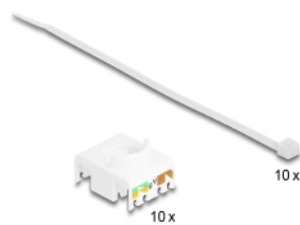

Delock Modul Keystone ze zásuvkového konektoru RJ45 na LSA Cat.6A, beznástrojový, fialová, sada 10 kusů

Popis

Tyto moduly Keystone značky Delock lze používat k připojování síťových kabelů a jsou vhodné k snadné montáži zacvaknutím do různých držáků, jako jsou například spojovací pole Keystone, patch panely nebo povrchově montované krabice.

Číslo produktu 88121

EAN: 4043619881215

Země původu: China

Balení: Poly bag

Technické detaily

- Konektor:
 - 1 x RJ45 samice
 - 1 x LSA (bez použití nástrojů)
- Cat.6A specifikace
- Stíněný (STP)
- TIA-568A/B pinout
- Pro drát nebo lanko (26 - 22 AWG)
- Pro kabel průměru 5,0 - 8,5 mm
- Pro porty Keystone s 19,2 x 14,9 mm
- Materiál: zinkový odlitek
- Barva: fialová
- Rozměry (DxŠxV): cca. 39,5 x 19,6 x 16,2 mm

Obsah balení

- 10 x moduly Keystone

- 10 x Organizátor kabelů
- 10 x kabelový úvazek

Příslušenství

General

Specifikace:	Cat. 6A
--------------	---------

Interface

Konektor 1:	1 x RJ45 samice
Konektor 2:	1 x LSA (bez použití nástrojů)

Physical characteristics

Conductor gauge:	26 - 22 AWG
Materiál:	zinkový odlitek
Délka:	39.5 mm
Width:	19,6 mm
Height:	16,2 mm
Barva:	fialová
Průměr kabelu:	9,5 mm