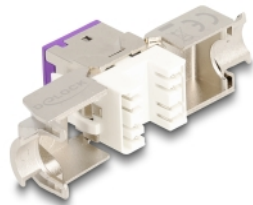

Delock Modul Keystone ze zásuvkového konektoru RJ45 na LSA Cat.6A, beznástrojový, fialová, sada 10 kusů

Popis

Tyto moduly Keystone značky Delock lze používat k připojování síťových kabelů a jsou vhodné k snadné montáži zacvaknutím do různých držáků, jako jsou například spojovací pole Keystone, patch panely nebo povrchově montované krabice.

Číslo produktu 88121

EAN: 4043619881215

Země původu: China

Balení: Poly bag

Technické detaily

- Konektor:
 - 1 x RJ45 samice
 - 1 x LSA (bez použití nástrojů)
- Cat.6A specifikace
- Stíněný (STP)
- TIA-568A/B pinout
- Pro drát nebo lanko (26 - 22 AWG)
- Pro kabel průměru 5,0 - 8,5 mm
- Pro porty Keystone s 19,2 x 14,9 mm
- Materiál: zinkový odlitek
- Barva: fialová
- Rozměry (DxŠxV): cca. 39,5 x 19,6 x 16,2 mm

Obsah balení

- 10 x moduly Keystone

- 10 x Organizátor kabelů
- 10 x kabelový úvazek

Příslušenství

General

Specifikace:	Cat. 6A
--------------	---------

Interface

Konektor 1:	1 x RJ45 samice
Konektor 2:	1 x LSA (bez použití nástrojů)

Physical characteristics

Conductor gauge:	26 - 22 AWG
Materiál:	zinkový odlitek
Délka:	39.5 mm
Width:	19,6 mm
Height:	16,2 mm
Barva:	fialová
Průměr kabelu:	9,5 mm