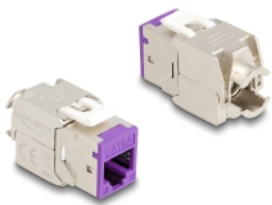

Delock Modul Keystone ze zásuvkového konektoru RJ45 na LSA Cat.6A, beznástrojový, fialová, sada 10 kusů

Popis

Tyto moduly Keystone značky Delock lze používat k připojování síťových kabelů a jsou vhodné k snadné montáži zacvaknutím do různých držáků, jako jsou například spojovací pole Keystone, patch panely nebo povrchově montované krabice.

Číslo produktu 88121

EAN: 4043619881215

Země původu: China

Balení: Poly bag

Technické detaily

- Konektor:
 - 1 x RJ45 samice
 - 1 x LSA (bez použití nástrojů)
- Cat.6A specifikace
- Stíněný (STP)
- TIA-568A/B pinout
- Pro drát nebo lanko (26 - 22 AWG)
- Pro kabel průměru 5,0 - 8,5 mm
- Pro porty Keystone s 19,2 x 14,9 mm
- Materiál: zinkový odlitek
- Barva: fialová
- Rozměry (DxŠxV): cca. 39,5 x 19,6 x 16,2 mm

Obsah balení

- 10 x moduly Keystone

- 10 x Organizátor kabelů
- 10 x kabelový úvazek

Příslušenství

General

Specifikace:	Cat. 6A
--------------	---------

Interface

Konektor 1:	1 x RJ45 samice
Konektor 2:	1 x LSA (bez použití nástrojů)

Physical characteristics

Conductor gauge:	26 - 22 AWG
Materiál:	zinkový odlitek
Délka:	39.5 mm
Width:	19,6 mm
Height:	16,2 mm
Barva:	fialová
Průměr kabelu:	9,5 mm