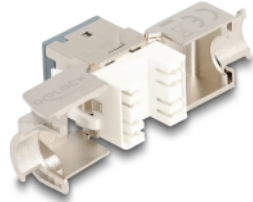

Delock Keystone-modul RJ45 hona till LSA Cat.6A verktygsfri grå set 10 delar

Beskrivning

Keystone-moduler från Delock som kan användas för att ansluta nätverkskablar och passar för enkelt snabbfäste i olika fästen, som t.ex. Keystone patchpaneler, ytplattor eller ytmonteringslådor.

Artikelnummer 88120

EAN: 4043619881208

Ursprungsland: China

Paket: Poly bag

Specifikationer

- Anslutning:
 - 1 x RJ45 hona
 - 1 x LSA (krävs inga verktyg)
- Cat.6A specifikation
- Skärmad (STP)
- TIA-568A/B pinout
- För fast eller tvinnad tråd (26 - 22 AWG)
- För kabel diameter: 5,0 - 8,5 mm
- För Keystone-portar med 19,2 x 14,9 mm
- Material: formgjuten zink
- Färg: grå
- Mått (LxBxH): ca 39,5 x 19,6 x 16,2 mm

Paketets innehåll

- 10 x Keystone-modul
- 10 x Kabelhanterare

- 10 x buntband

Bilder

General

Specifikationer:	Cat. 6A
------------------	---------

Interface

Kontakt 1:	1 x RJ45 hona
Kontakt 2:	1 x LSA (krävs inga verktyg)

Physical characteristics

Conductor gauge:	26 - 22 AWG
Material:	formgjuten zink
Längd:	39.5 mm
Width:	19,6 mm
Height:	16,2 mm
Färg:	grå
Kabeldiameter:	9,5 mm