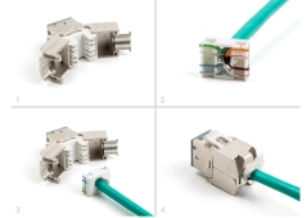

Delock Keystone-modul RJ45 hona till LSA Cat.6A verktygsfri grå set 10 delar

Beskrivning

Keystone-moduler från Delock som kan användas för att ansluta nätverkskablar och passar för enkelt snabbfäste i olika fästen, som t.ex. Keystone patchpaneler, ytplattor eller ytmonteringslådor.

Artikelnummer 88120

EAN: 4043619881208

Ursprungsland: China

Paket: Poly bag

Specifikationer

- Anslutning:
 - 1 x RJ45 hona
 - 1 x LSA (krävs inga verktyg)
- Cat.6A specifikation
- Skärmad (STP)
- TIA-568A/B pinout
- För fast eller tvinnad tråd (26 - 22 AWG)
- För kabel diameter: 5,0 - 8,5 mm
- För Keystone-portar med 19,2 x 14,9 mm
- Material: formgjuten zink
- Färg: grå
- Mått (LxBxH): ca 39,5 x 19,6 x 16,2 mm

Paketets innehåll

- 10 x Keystone-modul
- 10 x Kabelhanterare

- 10 x buntband

Bilder

General

Specifikationer:	Cat. 6A
------------------	---------

Interface

Kontakt 1:	1 x RJ45 hona
Kontakt 2:	1 x LSA (krävs inga verktyg)

Physical characteristics

Conductor gauge:	26 - 22 AWG
Material:	formgjuten zink
Längd:	39.5 mm
Width:	19,6 mm
Height:	16,2 mm
Färg:	grå
Kabeldiameter:	9,5 mm